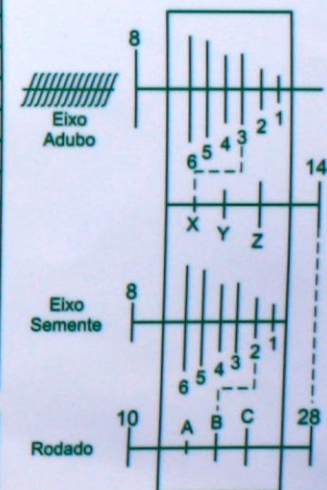

## SEMENTE - GRAÚDA

COMBINAÇÃO	PNEU@720 - 2,26m			
	GRÃOS POR METRO			
	MILHO	DISCO Nº 5 SOJA	GRÃO A GRÃO SOJA	DISCO Nº 6 SOJA
A - 6	1,75	5,02	5,65	7,16
A - 5	2,05	5,87	6,61	8,37
A - 4	2,48	7,07	7,96	10,28
A - 3	2,75	7,85	8,84	11,19
B - 5	2,94	8,42	9,47	12
B - 4	3,53	10,08	11,34	14,37
B - 3	3,92	11,22	12,62	15,99
B - 2	4,42	12,63	14,21	18
C - 4	4,95	14,15	15,92	20,17
C - 3	5,5	15,71	17,68	22,39
C - 2	6,19	17,69	19,91	25,22
C - 1	7,07	20,21	22,73	28,8
OBS.:	GRÃO A GRÃO COM 90 FUIROS			
	DISCO Nº 5 COM 40 FUIROS			
	DISCO Nº 6 COM 38 FUIROS			
	DISCO MILHO COM 28 FUIROS			

## ADUBO Kg/ha - SISTEMA SEM-FIM PASSO 25mm

COMBINAÇÃO	PNEU@720 - 2,26m			
	DISTÂNCIA ENTRE LINHAS			
	1 LINHA/100m Kg	175	450	900
X6 - 14/28	0,1061	60	24	12
X5 - 14/28	0,1238	70	28	14
X4 - 14/28	0,1485	84	32	16
X3 - 14/28	0,1651	94	36	18
Y5 - 14/28	0,1769	101	39	20
Y4 - 14/28	0,2122	121	47	24
Y3 - 14/28	0,2358	134	52	26
Y2 - 14/28	0,2654	151	59	30
Z4 - 14/28	0,2972	169	66	33
Z3 - 14/28	0,3303	188	74	37
Z2 - 14/28	0,3715	212	82	41
Z1 - 14/28	0,4246	242	94	47

X6 - 28/14	0,4246	242	94	47
X5 - 28/14	0,4954	282	110	55
X4 - 28/14	0,5945	339	132	66
X3 - 28/14	0,6606	377	146	73
Y5 - 28/14	0,7077	404	157	79
Y4 - 28/14	0,8493	484	188	94
Y3 - 28/14	0,9437	538	209	105
Y2 - 28/14	1,0617	606	235	118
Z4 - 28/14	1,1891	678	264	132
Z3 - 28/14	1,3212	754	293	147
Z2 - 28/14	1,4864	848	330	165
Z1 - 28/14	1,6987	969	377	188

X6 - 28/14	1,3448	767	298	149
X5 - 28/14	1,5689	895	348	174
X4 - 28/14	1,8826	1074	418	209
X3 - 28/14	2,0919	1194	464	232
Y5 - 28/14	2,2412	1279	497	249
Y4 - 28/14	2,6896	1535	597	299
Y3 - 28/14	2,9884	1706	663	332
Y2 - 28/14	3,3621	1919	746	373
Z4 - 28/14	3,7656	2150	836	418
Z3 - 28/14	4,1839	2389	929	465
Z2 - 28/14	4,7069	2687	1045	523
Z1 - 28/14	5,3794	3071	1194	597